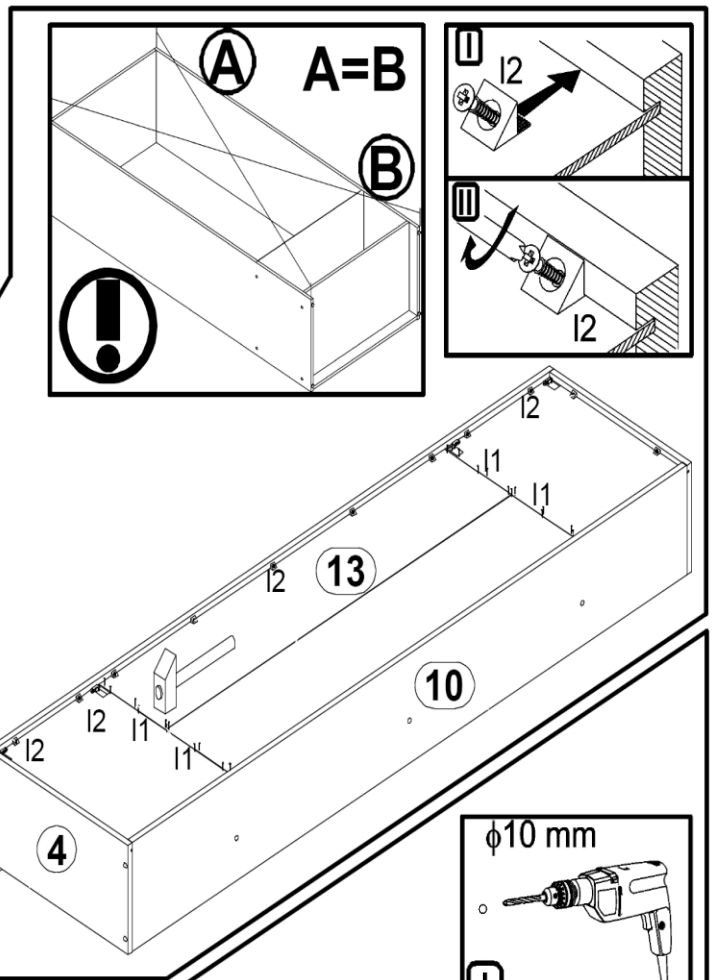

SEVILLA

ШАФКА ВИСЯЧА

Symbol elementu Značka dílu Element symbol Jel elemek Symbol elementu	Kód Kód Code Kód Kód	Wymiary Rozměry Measurements Nagyság Rozmery		Paczka Krabica Paket Csomagban Balik
1	S48-004	475	396	3/3
2	S48-005	475	396	3/3
3	S48-122	494	285	1/3
4	S48-123	494	285	1/3
5	S48-124	477	265	1/3
6	S48-125	477	265	1/3
7	S48-126	477	265	1/3
8	S48-213	2024	310	2/3
9	S48-307	367	260	1/3
10	S48-317	1991	285	2/3
11	S48-318	604	260	2/3
12	S48-915	487	380	1/3
13	S48-917	487	1240	2/3

Max
40 kg

1

2x n38 ^L	2x n38 ^P	4x a44	4x b19	2x c180 [!]	16x d1	12x e1	8x e2	18x f1
4x j106	25x l1	22x l2	8x p21	8x p51	12x s1	4x f35	4x p75	1x z1