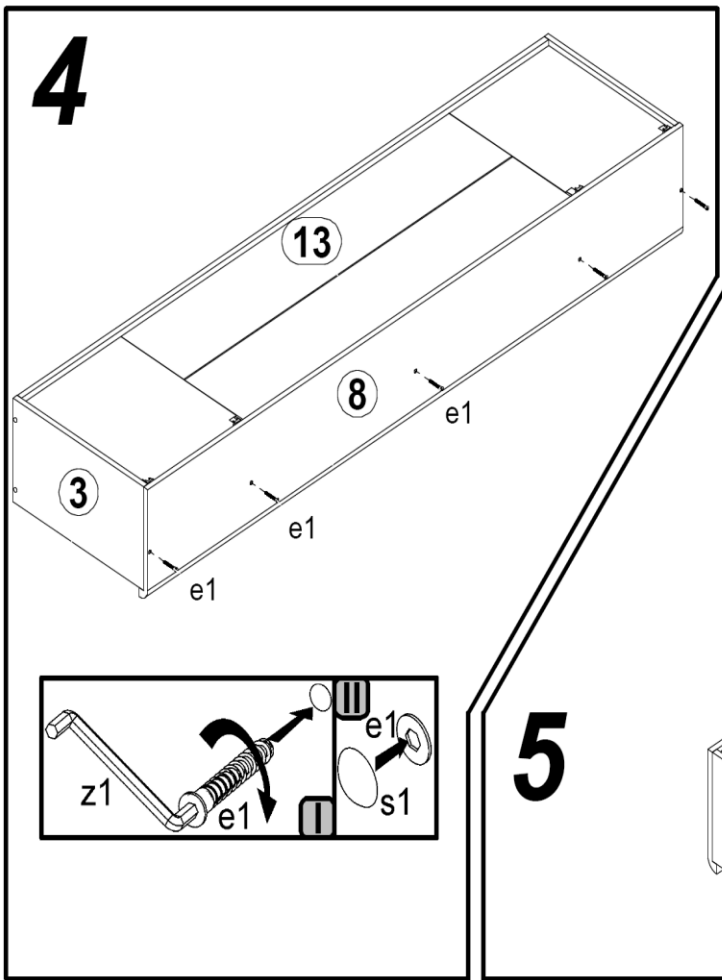

SEVILLA

ШАФКА ВИСЯЧА

Symbol elementu Značka dílu Element symbol Jel elemek Symbol elementu	Kód Kód Code Kód Kód	Wymiary Rozměry Measurements Nagyság Rozmery		Paczka Krabica Paket Csomagban Balik
1	S48-004	475	396	3/3
2	S48-005	475	396	3/3
3	S48-122	494	285	1/3
4	S48-123	494	285	1/3
5	S48-124	477	265	1/3
6	S48-125	477	265	1/3
7	S48-126	477	265	1/3
8	S48-213	2024	310	2/3
9	S48-307	367	260	1/3
10	S48-317	1991	285	2/3
11	S48-318	604	260	2/3
12	S48-915	487	380	1/3
13	S48-917	487	1240	2/3

Max
40 kg

1

2x n38 ^L	2x n38 ^P	4x a44	4x b19	2x c180 [!]	16x d1	12x e1	8x e2	18x f1
4x j106	25x l1	22x l2	8x p21	8x p51	12x s1	4x f35	4x p75	1x z1