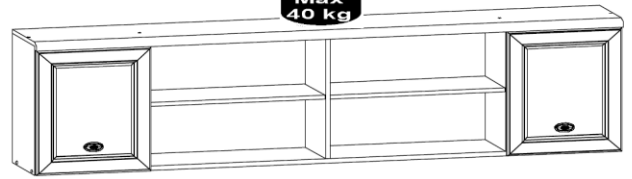

SEVILLA

ШАФКА ВИСЯЧА

Symbol elementu Značka dílu Element symbol Jel elemek Symbol elementu	Kód Kód Code Kód Kód	Wymiary Rozměry Measurements Nagyság Rozmery		Paczka Krabica Paket Csomagban Balik
1	S48-004	475	396	3/3
2	S48-005	475	396	3/3
3	S48-122	494	285	1/3
4	S48-123	494	285	1/3
5	S48-124	477	265	1/3
6	S48-125	477	265	1/3
7	S48-126	477	265	1/3
8	S48-213	2024	310	2/3
9	S48-307	367	260	1/3
10	S48-317	1991	285	2/3
11	S48-318	604	260	2/3
12	S48-915	487	380	1/3
13	S48-917	487	1240	2/3

Max
40 kg

1

2x n38 ^L	2x n38 ^P	4x a44	4x b19	2x c180 [!]	16x d1	12x e1	8x e2	18x f1
4x j106	25x l1	22x l2	8x p21	8x p51	12x s1	4x f35	4x p75	1x z1