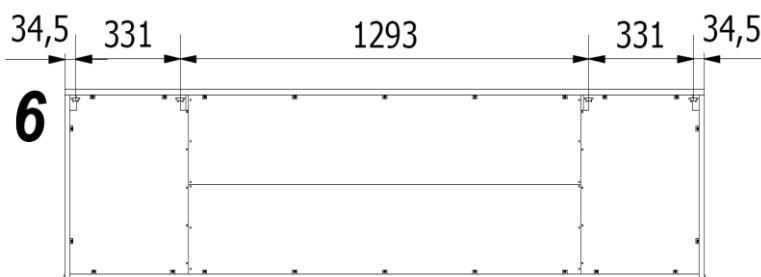

SEVILLA

ШАФКА ВИСЯЧА

Symbol elementu Značka dílu Element symbol Jel elemek Symbol elementu	Kód Kód Code Kód Kód	Wymiary Rozměry Measurements Nagyság Rozmery		Paczka Krabica Paket Csomagban Balik
1	S48-004	475	396	3/3
2	S48-005	475	396	3/3
3	S48-122	494	285	1/3
4	S48-123	494	285	1/3
5	S48-124	477	265	1/3
6	S48-125	477	265	1/3
7	S48-126	477	265	1/3
8	S48-213	2024	310	2/3
9	S48-307	367	260	1/3
10	S48-317	1991	285	2/3
11	S48-318	604	260	2/3
12	S48-915	487	380	1/3
13	S48-917	487	1240	2/3

Max
40 kg

1

2x n38 ^L	2x n38 ^P	4x a44	4x b19	2x c180 [!]	16x d1	12x e1	8x e2	18x f1
4x j106	25x l1	22x l2	8x p21	8x p51	12x s1	4x f35	4x p75	1x z1