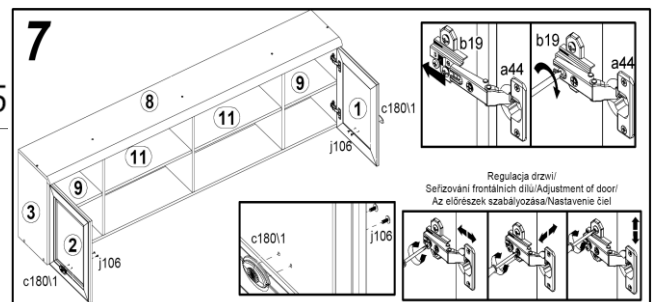

SEVILLA

ШАФКА ВИСЯЧА

Symbol elementu Značka dílu Element symbol Jel elemek Symbol elementu	Kód Kód Code Kód Kód	Wymiary Rozměry Measurements Nagyság Rozmery		Paczka Krabica Paket Csomagban Balik
1	S48-004	475	396	3/3
2	S48-005	475	396	3/3
3	S48-122	494	285	1/3
4	S48-123	494	285	1/3
5	S48-124	477	265	1/3
6	S48-125	477	265	1/3
7	S48-126	477	265	1/3
8	S48-213	2024	310	2/3
9	S48-307	367	260	1/3
10	S48-317	1991	285	2/3
11	S48-318	604	260	2/3
12	S48-915	487	380	1/3
13	S48-917	487	1240	2/3

Max
40 kg

1

2x n38 ^L	2x n38 ^P	4x a44	4x b19	2x c180 [!]	16x d1	12x e1	8x e2	18x f1
4x j106	25x l1	22x l2	8x p21	8x p51	12x s1	4x f35	4x p75	1x z1