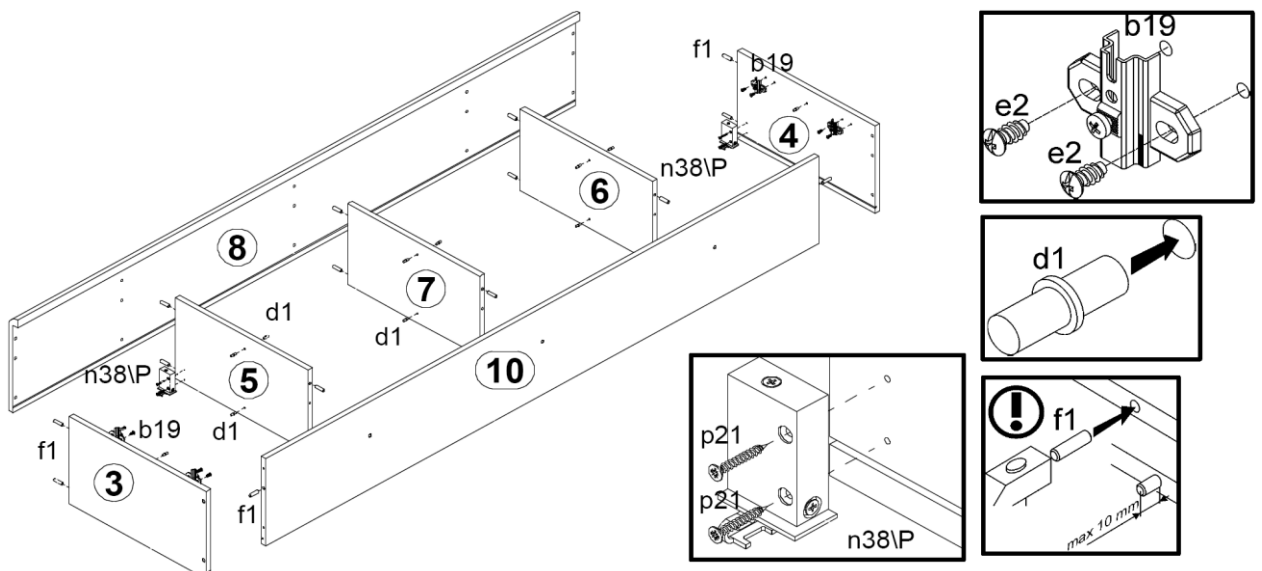

SEVILLA

ШАФКА ВИСЯЧА

Symbol elementu Značka dílu Element symbol Jel elemek Symbol elementu	Kód Kód Code Kód Kód	Wymiary Rozměry Measurements Nagyság Rozmery		Paczka Krabica Paket Csomagban Balik
1	S48-004	475	396	3/3
2	S48-005	475	396	3/3
3	S48-122	494	285	1/3
4	S48-123	494	285	1/3
5	S48-124	477	265	1/3
6	S48-125	477	265	1/3
7	S48-126	477	265	1/3
8	S48-213	2024	310	2/3
9	S48-307	367	260	1/3
10	S48-317	1991	285	2/3
11	S48-318	604	260	2/3
12	S48-915	487	380	1/3
13	S48-917	487	1240	2/3

Max
40 kg

1

2x n38 ^L	2x n38 ^P	4x a44	4x b19	2x c180 [!]	16x d1	12x e1	8x e2	18x f1
4x j106	25x l1	22x l2	8x p21	8x p51	12x s1	4x f35	4x p75	1x z1