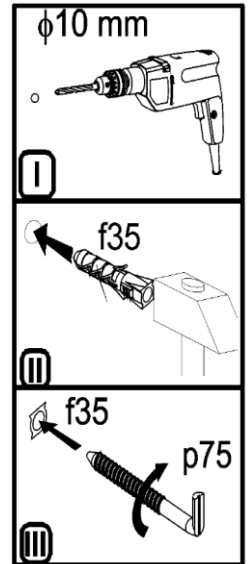

SEVILLA

ШАФКА ВИСЯЧА

Symbol elementu Značka dílu Element symbol Jel elemek Symbol elementu	Kód Kód Code Kód Kód	Wymiary Rozměry Measurements Nagyság Rozmery		Paczka Krabica Paket Csomagban Balik
1	S48-004	475	396	3/3
2	S48-005	475	396	3/3
3	S48-122	494	285	1/3
4	S48-123	494	285	1/3
5	S48-124	477	265	1/3
6	S48-125	477	265	1/3
7	S48-126	477	265	1/3
8	S48-213	2024	310	2/3
9	S48-307	367	260	1/3
10	S48-317	1991	285	2/3
11	S48-318	604	260	2/3
12	S48-915	487	380	1/3
13	S48-917	487	1240	2/3

Max
40 kg

1

2x n38 ^L	2x n38 ^P	4x a44	4x b19	2x c180 [!]	16x d1	12x e1	8x e2	18x f1
4x j106	25x l1	22x l2	8x p21	8x p51	12x s1	4x f35	4x p75	1x z1