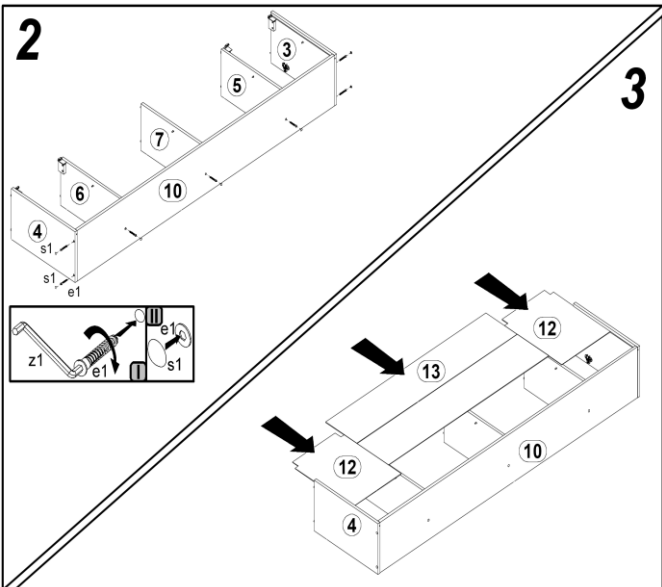

SEVILLA

ШАФКА ВИСЯЧА

Symbol elementu Značka dílu Element symbol Jel elemek Symbol elementu	Kód Kód Code Kód Kód	Wymiary Rozměry Measurements Nagyság Rozmery		Paczka Krabica Paket Csomagban Balik
1	S48-004	475	396	3/3
2	S48-005	475	396	3/3
3	S48-122	494	285	1/3
4	S48-123	494	285	1/3
5	S48-124	477	265	1/3
6	S48-125	477	265	1/3
7	S48-126	477	265	1/3
8	S48-213	2024	310	2/3
9	S48-307	367	260	1/3
10	S48-317	1991	285	2/3
11	S48-318	604	260	2/3
12	S48-915	487	380	1/3
13	S48-917	487	1240	2/3

Max
40 kg

1

2x n38 ^L	2x n38 ^P	4x a44	4x b19	2x c180 [!]	16x d1	12x e1	8x e2	18x f1
4x j106	25x l1	22x l2	8x p21	8x p51	12x s1	4x f35	4x p75	1x z1