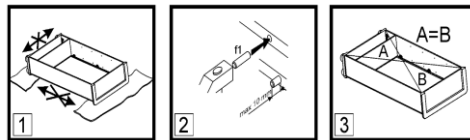

SEVILLA

ШАФКА ВИСЯЧА

Symbol elementu Značka dílu Element symbol Jel elemek Symbol elementu	Kód Kód Code Kód Kód	Wymiary Rozměry Measurements Nagyság Rozmery		Paczka Krabica Paket Csomagban Balik
1	S48-004	475	396	3/3
2	S48-005	475	396	3/3
3	S48-122	494	285	1/3
4	S48-123	494	285	1/3
5	S48-124	477	265	1/3
6	S48-125	477	265	1/3
7	S48-126	477	265	1/3
8	S48-213	2024	310	2/3
9	S48-307	367	260	1/3
10	S48-317	1991	285	2/3
11	S48-318	604	260	2/3
12	S48-915	487	380	1/3
13	S48-917	487	1240	2/3

Max
40 kg

1

2x n38 ^L	2x n38 ^P	4x a44	4x b19	2x c180 [!]	16x d1	12x e1	8x e2	18x f1
4x j106	25x l1	22x l2	8x p21	8x p51	12x s1	4x f35	4x p75	1x z1