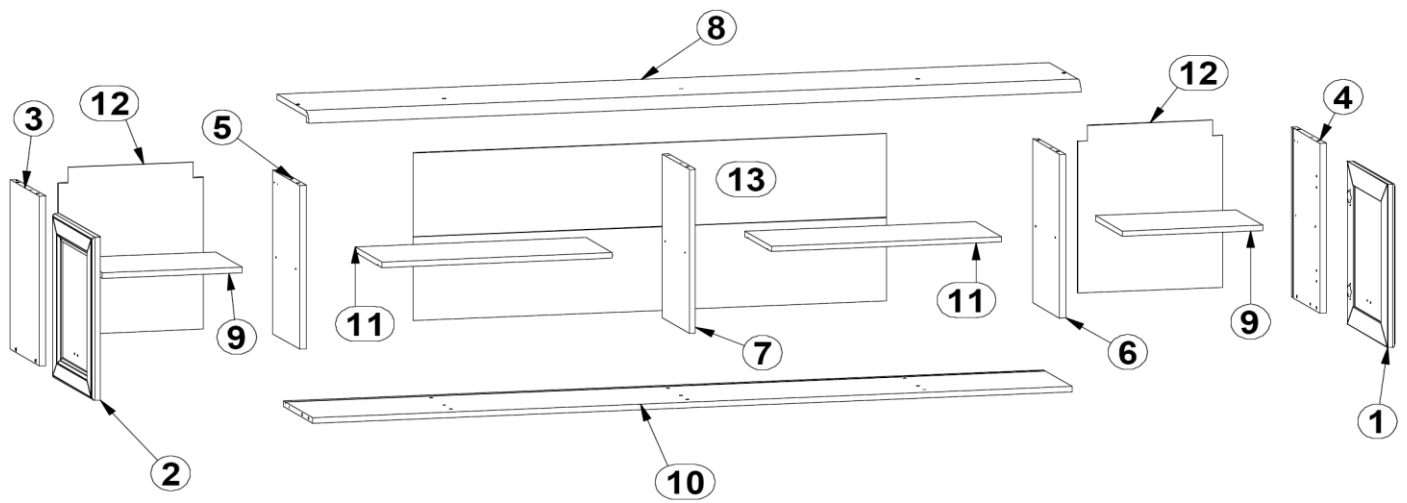

SEVILLA

ШАФКА ВИСЯЧА

Symbol elementu Značka dílu Element symbol Jel elemek Symbol elementu	Kód Kód Code Kód Kód	Wymiary Rozměry Measurements Nagyság Rozmery		Paczka Krabica Paket Csomagban Balik
1	S48-004	475	396	3/3
2	S48-005	475	396	3/3
3	S48-122	494	285	1/3
4	S48-123	494	285	1/3
5	S48-124	477	265	1/3
6	S48-125	477	265	1/3
7	S48-126	477	265	1/3
8	S48-213	2024	310	2/3
9	S48-307	367	260	1/3
10	S48-317	1991	285	2/3
11	S48-318	604	260	2/3
12	S48-915	487	380	1/3
13	S48-917	487	1240	2/3

Max
40 kg

1

2x n38 ^L	2x n38 ^P	4x a44	4x b19	2x c180 [!]	16x d1	12x e1	8x e2	18x f1
4x j106	25x l1	22x l2	8x p21	8x p51	12x s1	4x f35	4x p75	1x z1